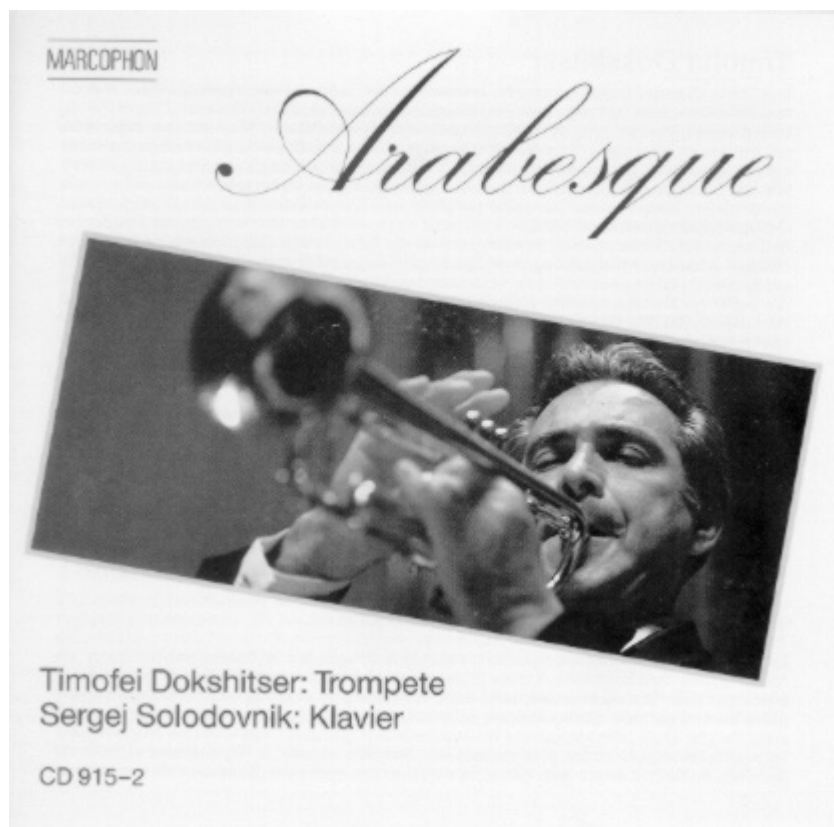

DISCOGRAPHY

Arabesque

Timofei Dokshitser, Trompete
Sergej Solodovnik, Klavier

1	An einsamer Quelle, op. 9 Nr. 2	3'22	8	Prelude, op. 28 Nr. 24*	2'31
	Richard Strauss (1864 - 1949)			Frédéric Chopin (1810 - 1849)	
2	Impromptu, op. 90 Nr. 3*	6'11	9	Etüde, op. 10 Nr. 3*	3'36
	Franz Schubert (1797 - 1828)			Frédéric Chopin (1810 - 1849)	
3	Serenade, D 957 Nr. 4*	4'24	10	Etüde, op. 25 Nr. 9*	0'52
	Franz Schubert (1797 - 1828)			Frédéric Chopin (1810 - 1849)	
4	Song without words, op. 62 Nr. 6*	2'35	11	Spring Waters, op. 14 Nr. 11	2'10
	Felix Mendelssohn (1809 - 1847)			Sergej Rachmaninov (1873 - 1943)	
5	Etüde, op. 8 Nr. 11*	3'08	12	Arabesque Nr. 1*	4'23
	Alexander Scriabin (1871 - 1915)			Claude Debussy (1862 - 1918)	
6	Etüde, op. 8 Nr. 12*	2'28	13	Consolation Nr. 3*	4'16
	Alexander Scriabin (1871 - 1915)			Franz Liszt (1811 - 1886)	
7	Valse sentimentale, op. 51 Nr. 6*	2'04	14	Oh ! Quand je dors*	4'36
	Peter Illitch Tchaikovsky (1840 - 1893)			Franz Liszt (1811 - 1886)	

* compositions published by Editions Marc Reift
Route du Golf • 3963 Crans-Montana (Switzerland)
Tel.: 027/483 12 00 • Fax: 027/483 42 43 • E-Mail: itc-reift@bluewin.ch
Warning: all rights reserved
Unauthorized duplication is a violation of applicable laws.
© & © by Marcophon / Editions Marc Reift

MARCOPHON

CD 915-2

LC 1374

Zu bestellen bei • A commander chez • To be ordered from:

Editions Marc Reift • Case Postale 308 • CH-3963 Crans-Montana (Switzerland) • Tel. +41 (0) 27 483 12 00 • Fax +41 (0) 27 483 42 43 • E-Mail: info@reift.ch • www.reift.ch